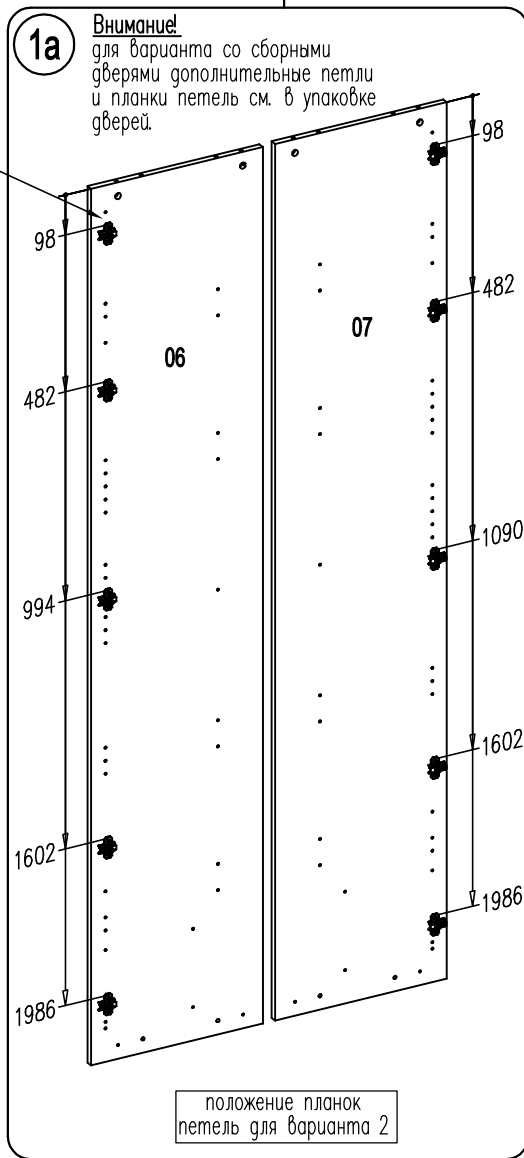

Шкаф F9C

Фирма оставляет за собой право вносить изменения, не влияющие на качество изделия
Сборку производите на твердой и ровной поверхности!

Шкант Ø8x30 ш50 8шт.	Гвоздь 1,6x25 70шт.	Заглушка для стяжки эксцентр. 8шт.	Дюбель для стяжки эксцентр. в4 8шт.	Стяжка эксцентр. C5 8шт.	Стяжка Rafix Tab 20 8шт.	Болт Rafix 20 8шт.	Дюбель Ø8x30 1шт.
Саморез US 4,0x16 KB ш4 17шт- вар 1 21шт- вар 2	Саморез US4,0x35 KB ш1 4шт.	Стяжка MVTON 2950 3шт.	Петля накладная Планка петли 8шт- вар 1 10шт- вар 2	Винт 4x22 4шт.			
Уголок формованный 60008901 1шт.	Наконечник H-5 4шт.	Ручка-скоба 2шт.	Амортизатор под стекло 4шт.				