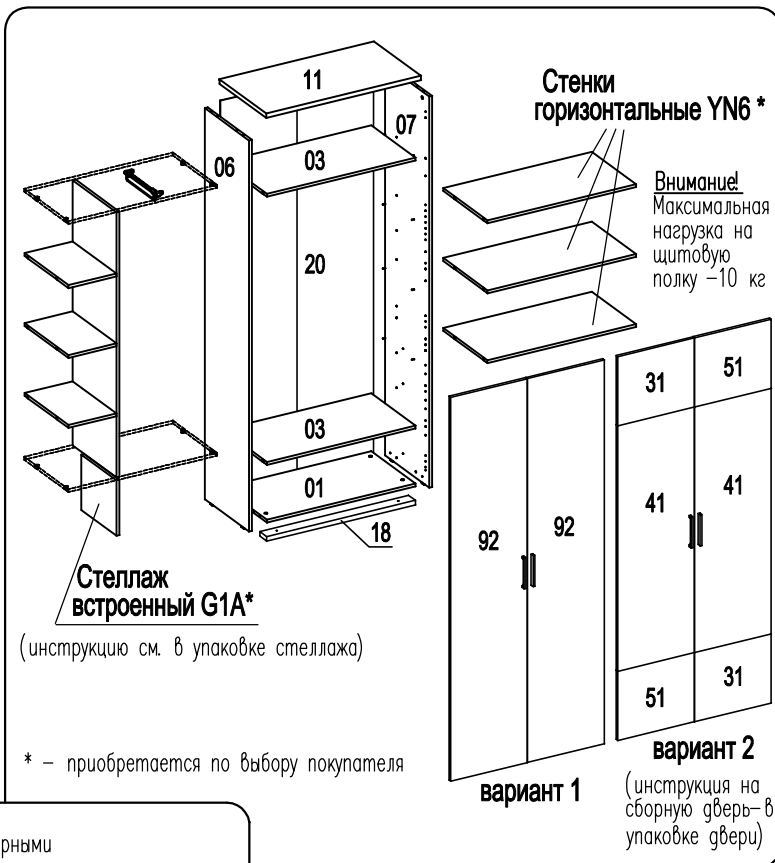

Шкаф F9C

Фирма оставляет за собой право вносить изменения, не влияющие на качество изделия
Сборку производите на твердой и ровной поверхности!

Шкант Ø8x30 ш50 8шт.	Гвоздь 1,6x25 70шт.	Заглушка для стяжки эксцентр. 8шт.	Дюбель для стяжки эксцентр. в4 8шт.	Стяжка эксцентр. C5 8шт.	Стяжка Rafix Tab 20 8шт.	Болт Rafix 20 8шт.	Дюбель Ø8x30 1шт.
Саморез US 4,0x16 KB ш4 17шт- вар 1 21шт- вар 2	Саморез US4,0x35 KB ш1 4шт.	Стяжка MVTON 2950 3шт.	Петля накладная Планка петли 8шт- вар 1 10шт- вар 2	Винт 4x22 4шт.			
Уголок формованный 60008901 1шт.	Наконечник H-5 4шт.	Ручка-скоба 2шт.	Амортизатор под стекло 4шт.				

Внимание!
При сборке изделия не прилагайте больших усилий, чтобы не пробить щит шкантом.