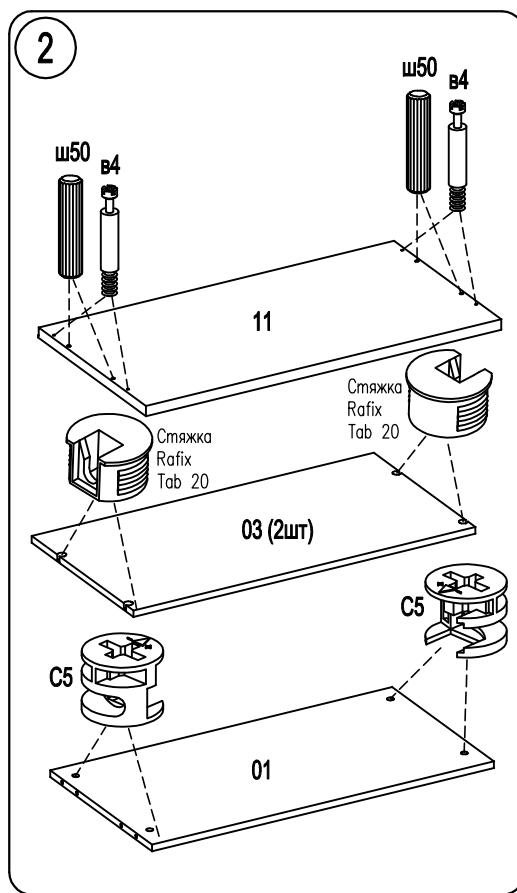

Шкаф F9C

Фирма оставляет за собой право вносить изменения, не влияющие на качество изделия
Сборку производите на твердой и ровной поверхности!

Шкант Ø8x30 ш50 8шт.	Гвоздь 1,6x25 70шт.	Заглушка для стяжки эксцентр. 8шт.	Дюбель для стяжки эксцентр. в4 8шт.	Стяжка эксцентр. C5 8шт.	Стяжка Rafix Tab 20 8шт.	Болт Rafix 20 8шт.	Дюбель Ø8x30 1шт.
Саморез US 4,0x16 KB ш4 17шт- вар 1 21шт- вар 2	Саморез US4,0x35 KB ш1 4шт.	Стяжка MVTON 2950 3шт.	Петля накладная Планка петли 8шт- вар 1 10шт- вар 2	Винт 4x22 4шт.			
Уголок формованный 60008901 1шт.	Наконечник H-5 4шт.	Ручка-скоба 2шт.	Амортизатор под стекло 4шт.				

Внимание!
При сборке изделия не прилагайте больших усилий, чтобы не пробить щит шкантом.