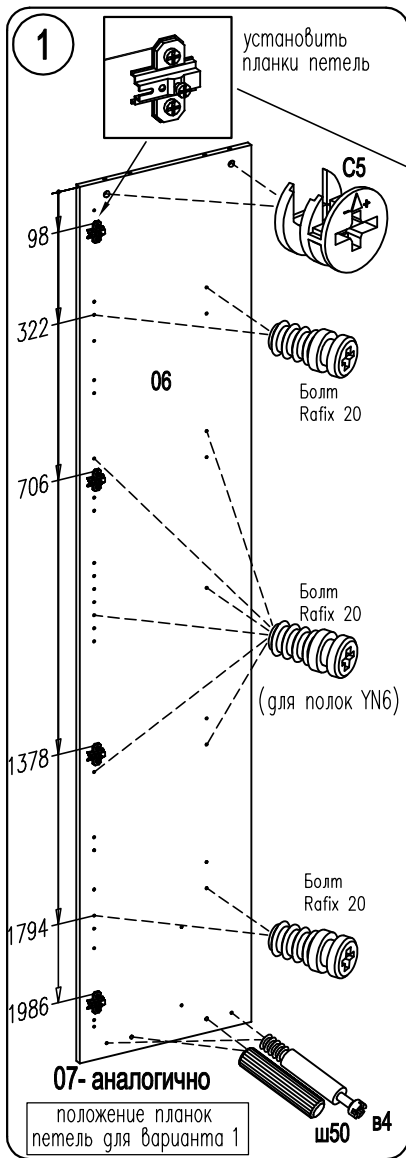

Шкаф F9C

Фирма оставляет за собой право вносить изменения, не влияющие на качество изделия
Сборку производите на твердой и ровной поверхности!

Шкант Ø8x30 ш50 8шт.	Гвоздь 1,6x25 70шт.	Заглушка для стяжки эксцентр. 8шт.	Дюбель для стяжки эксцентр. в4 8шт.	Стяжка эксцентр. C5 8шт.	Стяжка Rafix Tab 20 8шт.	Болт Rafix 20 8шт.	Дюбель Ø8x30 1шт.
Саморез US 4,0x16 KB ш4 17шт- вар 1 21шт- вар 2	Саморез US4,0x35 KB ш1 4шт.	Стяжка MVTON 2950 3шт.	Петля накладная Планка петли 8шт- вар 1 10шт- вар 2	Винт 4x22 4шт.			
Уголок формованный 60008901 1шт.	Наконечник H-5 4шт.	Ручка-скоба 2шт.	Амортизатор под стекло 4шт.				

Внимание!
При сборке изделия не прилагайте больших усилий, чтобы не пробить щит шкантом.